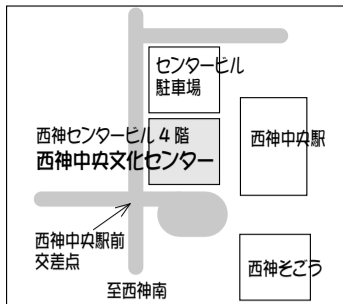

入会金半額!! 4/27まで
カワイ、チアダンスは除く

西神中央文化センター

●受付時間：10:00～19:00（日、祝日を除く）
●入会金：¥5,000+税 ●会費：¥1,000+税（3ヶ月） ●見学随時・体験（要体験料）

西神中央駅より徒歩1分
三井住友銀行上4階
〒651-2277 神戸市西区梶台5-10-2
西神センタービル4階
☎ 078-991-5688

西神中央文化センター

講座	曜日・時間	月謝	講師
バレエ 新講座 クラシックバレエ	月 16:30~17:30	3歳~ ¥6,000+税	アミティエバレエスタジオ 武藤結花
クラシックバレエ	火 16:45~18:50 18:50~20:05 一般	3歳~一般 ¥6,000+税~	竹内みさよバレエアカデミー 井藤咲
クラシックバレエ	水 15:30~18:45 土 14:40~17:45	3歳~一般 ¥6,000+税~	貞松・浜田バレエ学園 川崎麻衣
大人から楽しむバレエ	木 11:25~12:55	一般 ¥6,000+税~	ふるむなーど代表 田中由美
大人のバレエ	土 13:40~14:40	一般 ¥6,000+税	貞松・浜田バレエ学園 川崎麻衣
ダンス 新講座 フロアバレエ	月 15:30~16:30	一般 ¥6,000+税	アミティエバレエスタジオ 武藤結花
キッズチアダンス	木 15:45~16:35 4歳~年長 木 16:40~17:40 小1~小3 木 17:45~18:45 小4~中3	¥6,000+税 (入会金 ¥5,000)	神戸ファイニッシュキッズスクール 専任講師
社交ダンス	木 14:15~15:30 土 14:00~15:40 土 18:30~19:45	中・上級 ¥6,000+税 入門、初級 ¥5,000+税 個人レッスンあり	兵庫県ソシアルダンス教師協会 高本美果
新講座 ハワイアン・フラ	月(第1,3,4)9:45~10:45	月3回 ¥5,000+税	ハウオリ、ポリネシアスタジオ 専任講師
初めてのフラメンコ	火 20:10~21:10 木 13:05~14:05	¥7,500+税	タカダンススタジオ 巴維久子
やさしいフラダンス	金 12:40~13:40	¥5,000+税	文部科学省認可協同組合フラ指導者 清水栄子
体操・ヨガ・健康 新講座 いきいきストレッチ	木 10:20~11:20	¥5,000+税	ふるむなーど代表 田中由美
楊名時健康太極拳	火 12:50~13:50	¥5,000+税	日本健康太極拳協会師範 西脇三紀子
フィットネス健康体操	水 12:45~13:45	¥5,000+税	フィットネスインストラクター 清水栄子
ピラティス	月(第1,2,3)10:55~12:05	月3回 ¥5,500+税	Pilates A-Light 主宰 久米彩未
ヨガ美療体操	火 14:00~15:15 水 10:00~11:15 水 11:20~12:35	¥5,000+税	ヘルシークワハラ神戸 中山恒子 井上千代子
リラックスヨガ	月(第1,2,3)20:05~21:15	月3回 ¥4,000+税	インド政府科学技術省公認 真木なおこ
ヨガ・コンディショニング	火 11:05~12:20	¥5,000+税	Pilates A-Light 主宰 久米彩未
ヨガ	金 10:50~12:30	¥8,000+税	神戸元町ヨガアジウム主宰 阪内博美
気功体操	月 13:35~14:50	¥5,000+税	気功クラブ 田中準子
武道 空手道	水 19:00~20:00 小中初心者 19:20~20:20 有段者	幼児~中学生 ¥4,500+税 高校生以上 ¥5,000+税	公益社団法人日本空手協会公認指導員 藤田正晴
空手道	金 18:20~19:35	幼児~中学生 ¥4,500+税 高校生以上 ¥5,000+税	公益社団法人日本空手協会公認指導員 増野耕三
新講座 合気道	小1年より 土 9:00~10:00	小学生 ¥5,000+税 中学生以上 ¥6,000+税 施設費 ¥200	神戸合気道場せいぶ館 村尾邦明
合気道	金 19:40~20:40 小学生 金 20:15~21:25 中学生以上	小学生 ¥5,000+税 中学生以上 ¥6,000+税 施設費 ¥200	大東流合気柔術琢磨会 吉田英洋 吉田浩子
子ども 親子で English! プリスクール English	お問合せ下さい 4~6歳 土 10:45~11:15	お問合せ下さい ¥5,000+税	カリフォルニア大英語講師資格取得 バーバラ・ブル
KIDS English	児童 土 9:00~9:50 児童 土 9:50~10:40	児童 ¥7,000+税	カリフォルニア大英語講師資格取得 バーバラ・ブル
中学生 English	中学生 土 18:00~18:50	中学生 ¥7,500+税	カリフォルニア大英語講師資格取得 バーバラ・ブル
珠算	幼児~一般 火・金 16:00~19:00	週1回 ¥4,000+税 週2回 ¥6,000+税	一般社団法人兵庫県珠算連盟会長 仁部英雄