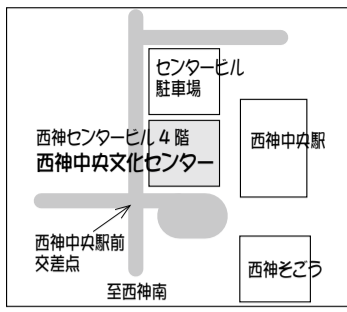

# 西神中央文化センター

西神中央駅より徒歩1分  
三井住友銀行上4階  
〒651-2277 神戸市西区梶台5-10-2  
西神センタービル4階  
☎ 078-991-5688

**入会金無料!! ~9/30**  
カワイ、チアダンスは除く

**入会金半額!! 10/1~10/30**  
カワイ、チアダンスは除く

●受付時間：10:00～19:00（日、祝日を除く）  
●入会金：¥5,000+税（家族割引あり）●会費：¥1,000+税（3ヶ月）●見学随時・体験（要体験料）