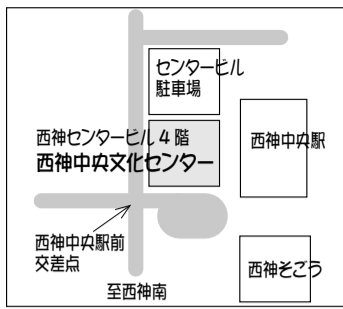

西神中央文化センター

入会金無料!! ~4/28
カワイ、チアダンスは除く

入会金半額!! 5/1~5/28
カワイ、チアダンスは除く

TEL:078-991-5688

西神中央駅より徒歩1分

三井住友銀行上4階

〒651-2277 神戸市西区糀台5-10-2

西神センタービル4階