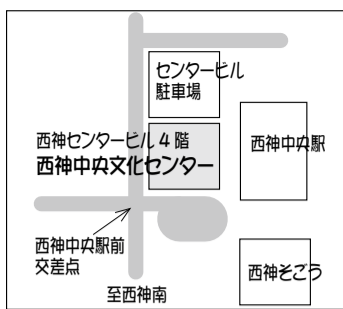

2020 年度後期 生徒募集

入会金無料!! ~10/28

カワイ、チアダンスは除く

西神中央文化センター

●受付時間：10:00～19:00（日、祝日を除く）
●入会金：¥5,000+税（家族割引あり）●会費：¥1,000+税（3ヶ月）●見学随時・体験（要体験料）

TEL:078-991-5688

西神中央駅より徒歩1分

三井住友銀行上4階

〒651-2277 神戸市西区糀台5-10-2

西神センタービル4階

西神中央文化センター 検索

Table with columns: 講座, 曜日・時間, 月謝, 講師. Rows include: クラシックバレエ, キッズチアダンス, 社交ダンス, ミドルからシニアまで ゆる楽ストレッチ, 空手, 合気道, 親子でEnglish!, KIDS English, 珠算, 造形・絵画, バイオリン.

Table with columns: 講座, 曜日・時間, 月謝, 講師. Rows include: 書道, 趣味の書道, 楽しい生花, ビギナーズ女性限定将棋教室, クレイフラワー, アートフラワー, 押し花・プリザーブドフラワー, ステンドフラワー, 現代マナーと手結び着付, きものを楽しむ着付け講座, 魔法の筆文字, 中国語, トラベル英会話, 大人の英会話, バイオリン, ギター教室, 楽しいウクレレ, フルーツ, iPad, iPhone 教室, iPad 入門講座, よくわかる楽しいパソコン教室, パソコン.