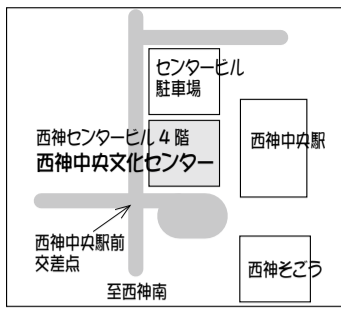

2021年度前期 生徒募集 **入会金無料!!** ~5/28
カワイは除く

西神中央文化センター

TEL:078-991-5688

西神中央駅より徒歩1分

三井住友銀行上4階

〒651-2277 神戸市西区靴台5-10-2

西神センタービル4階

●受付時間：10:00～19:00（日、祝日を除く）
●入会金：¥5,500（税込）家族割引あり ●会費：¥1,100（税込）3ヶ月 ●見学随時・体験（要体験料）