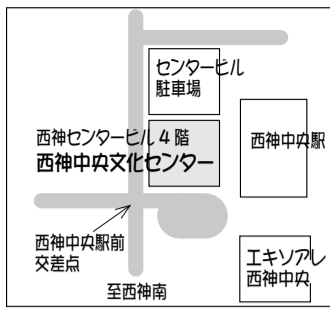

2022 年度後期 生徒募集 **入会金無料!!** ~10/28
カワイは除く

西神中央文化センター

TEL:078-991-5688

西神中央駅より徒歩 1分

三井住友銀行上 4階

〒651-2277 神戸市西区糀台 5-10-2

西神センタービル 4階

●受付時間：10:00～19:00（日、祝日を除く）
●入会金：¥5,500（税込）家族割引あり ●会費：¥1,100（税込）3ヶ月 ●見学随時・体験（要体験料）