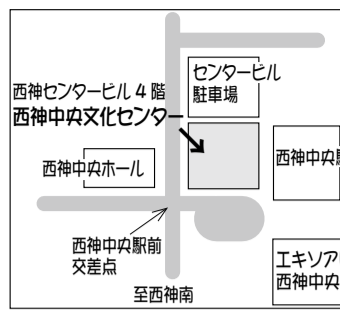

2023 年度前期 生徒募集

西神中央文化センター

TEL:078-991-5688

西神中央駅より徒歩 1分

三井住友銀行上 4階

〒651-2277 神戸市西区靴台 5-10-2

西神センタービル 4階

●受付時間：10:00～19:00（日、祝日を除く）

●入会金：¥5,500（税込）家族割引あり ●会費：¥1,100（税込）3ヶ月 ●見学随時・体験（要体験料）

西神中央文化センター

検索