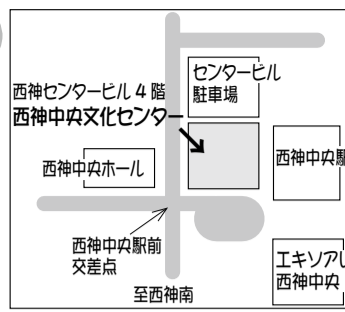

2023 年度後期 生徒募集

入会金無料!! ~10/28
カワイは除く

TEL:078-991-5688

西神中央駅より徒歩 1分

三井住友銀行上 4 階

〒651-2277 神戸市西区靴台 5-10-2

西神センタービル 4 階

西神中央文化センター

●受付時間：10:00～18:00（日、祝日を除く）

●入会金：¥5,500（税込）家族割引あり ●会費：¥1,100（税込）3ヶ月 ●見学随時・体験（要体験料）

西神中央文化センター 検索