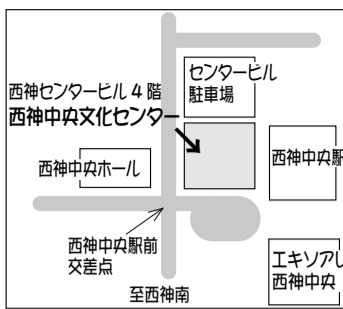

2024 年度後期 生徒募集

入会金無料!! ~10/25
そろばん、カワイは除く

西神中央文化センター

TEL:078-991-5688

西神中央駅より徒歩 1分

三井住友銀行上 4階

〒651-2277 神戸市西区梶台 5-10-2

西神センタービル 4階

●受付時間：10:00～18:00（日、祝日を除く）

●入会金：¥5,500（税込）家族割引あり ●会費：¥1,100（税込）3ヶ月 ●見学随時・体験（要体験料）

西神中央文化センター 検索